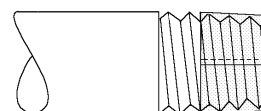

Cinta Autoadhesiva de **GRAFOIL®**

**Para Roscas y
Uniones Roscadas**

Roscas / Uniones Roscadas

USOS DE LAS CINTAS AUTOADHESIVAS DE GRAFOIL PARA ROSCAS

Las cintas autoadhesivas lisas elaboradas con grafito flexible marca GRAFOIL® se han desarrollado para fabricar muy fácilmente sellos para roscas. Estas cintas son insensibles a la presión, en el interior de la rosca, y tienen todas las características de excelente sellado y universalidad de uso de los demás productos de GRAFOIL.

- 1- Limpie los filetes primero con un cepillo de alambre, después lave con un solvente adecuado y deje que seque.
- 2- Para determinar el largo correcto envuelva el tape (una capa) alrededor de la cañería permitiendo una pequeña superposición de los extremos de aproximadamente 0.8 mm. (paso 1).
- 3- Retire el tape, cortando el largo adecuado, (paso 2). Sea cuidadoso para evitar que el tape se pegue sobre sí mismo.
- 4- Para roscas derechas aplique el tape en el sentido de las agujas del reloj. Para las roscas izquierdas, aplíquelo en el sentido contrario a las agujas del reloj.
- 5- Para el mejor sellado permita que el tape sobresalga levemente del primer filete.
- 6- Presione suavemente contra el fondo de los filetes. No presione los filetes a través del tape. 7- Enrosque la unión cuidando de no arrastrar el tape.

Paso 1

Paso 2

Paso 3

GRADOS Y DIMENSIONES PARA USO INDUSTRIAL

Grado "GTH" SIN CORRUGAR

ESPESOR		ANCHO		LARGO	
pulg.	mm.	pulg.	mm.	pies	mts.
0.005	0.13	0.5	12.7	25	7.6
0.005	0.13	0.5	12.7	50	15.2
0.005	0.13	1	25.4	50	15.2
0.010	0.25	0.5	12.7	25	7.6
0.010	0.25	0.5	12.7	50	15.2
0.010	0.25	1	25.4	50	15.2