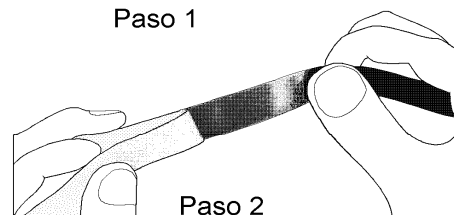

INSTALACION

- 1- Limpie los filetes primero con un cepillo de alambre, después lave con un solvente adecuado y deje que seque.
- 2- Para determinar el largo correcto envuelva el tape (una capa) alrededor de la cañería permitiendo una pequeña superposición de los extremos de aproximadamente 0.8 mm. (paso 1).
- 3- Retire el tape, cortando el largo adecuado, (paso 2). Sea cuidadoso para evitar que el tape se pegue sobre sí mismo.
- 4- Para roscas derechas aplique el tape en el sentido de las agujas del reloj. Para las roscas izquierdas, aplíquelo en el sentido contrario a las agujas del reloj.
- 5- Para el mejor sellado permita que el tape sobresalga levemente del primer filete.
- 6- Presione suavemente contra el fondo de los filetes. No presione los filetes a través del tape. 7- Enrosque la unión cuidando de no arrastrar el tape.